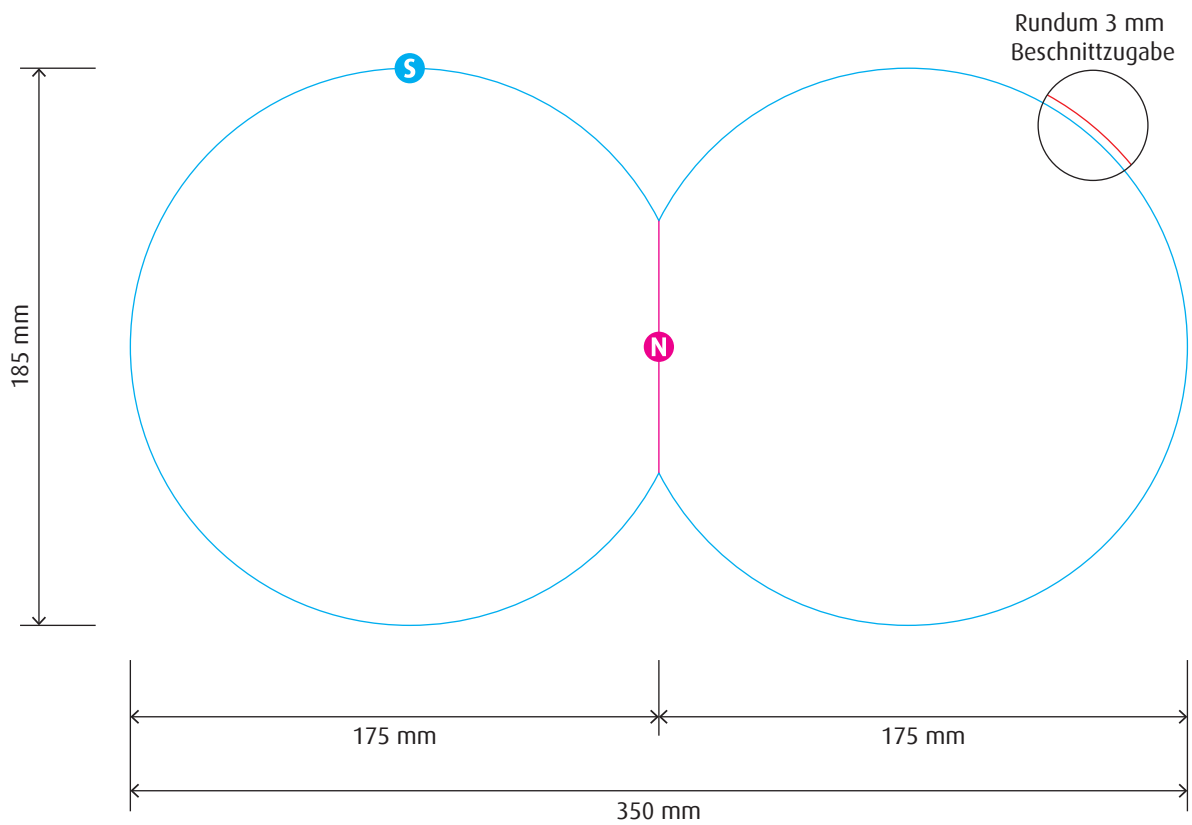

Runder Selfmailer

Selfmailer (Innen)

Endformat offen: 350 x 185 mm

Endformat geschlossen: 175 x 185 mm

Verarbeitung: 1-Bruch-Falz

Runder Selfmailer

Selfmailer (Außen)

Endformat offen: 350 x 185 mm

Endformat geschlossen: 175 x 185 mm

Verarbeitung: 1-Bruch-Falz

- 1 k.A.
- 2 k.A.
- 3 Lesezone
- 4 k.A.

Bitte beachten Sie die Vorgaben des gewünschten Versanddienstleisters.

Maßstab: 1:2,5 | Stand: 12.2019