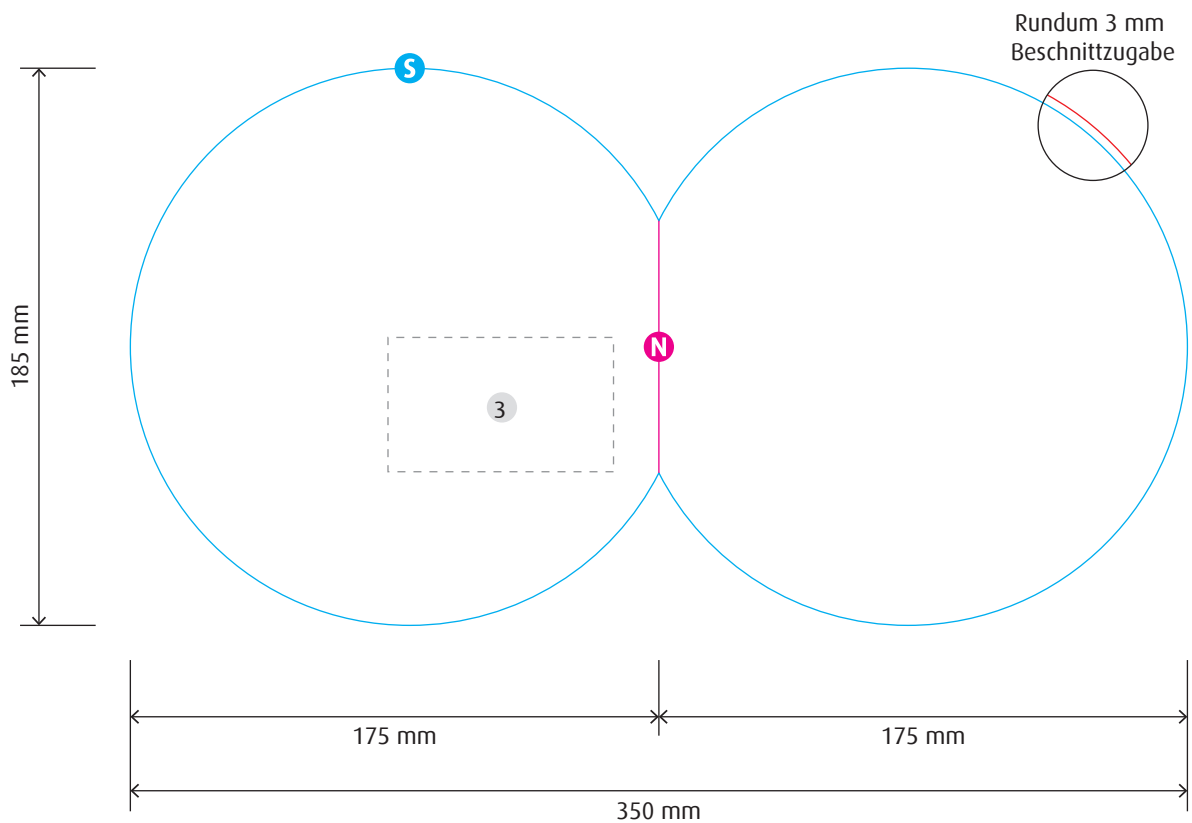

Runder Selfmailer

Selfmailer (Innen)

Endformat offen: 350 x 185 mm

Endformat geschlossen: 175 x 185 mm

Verarbeitung: 1-Bruch-Falz

Runder Selfmailer

Selfmailer (Außen)

Endformat offen: 350 x 185 mm

Endformat geschlossen: 175 x 185 mm

Verarbeitung: 1-Bruch-Falz

- 1 k.A.
- 2 k.A.
- 3 Lesezone
- 4 k.A.

Bitte beachten Sie die Vorgaben des gewünschten Versanddienstleisters.

Maßstab: 1:2,5 | Stand: 12.2019