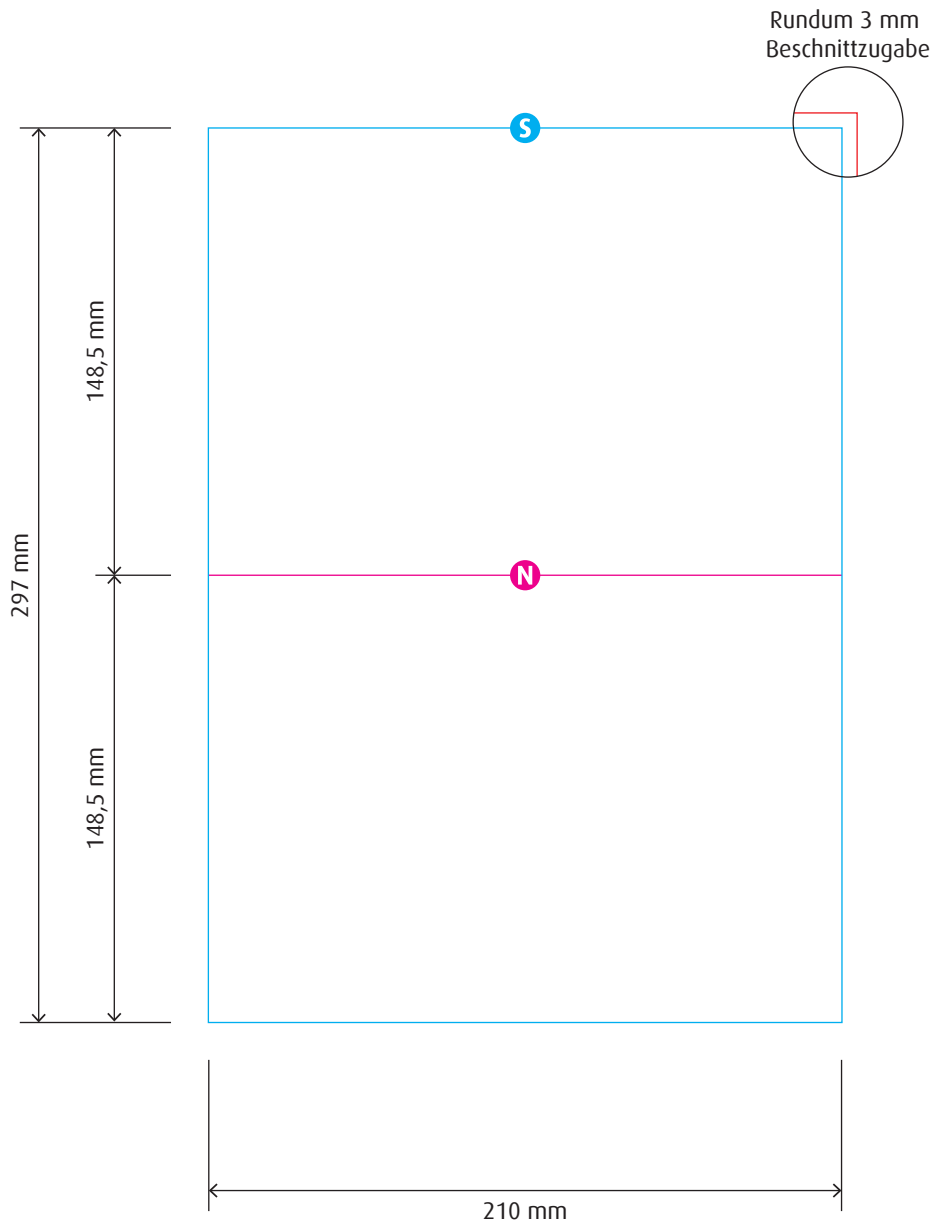

Geschenk-Karte

Anschreiben (Innen)

Endformat offen: 210 x 297 mm

Endformat geschlossen: 210 x 148,5 mm

Verarbeitung: 1-Bruch-Falz

Maßstab: 1:2,5 | Stand: 12.2019

S Stanzung (Endformat offen)

N Nut, Falz, Falte

Geschenk-Karte

Plastikkarte

Endformat: 85,6 x 53,98 mm

Eckradius: 3,18 mm

Maßstab: 1:1 | Stand: 10.2019

Geschenk-Karte

Kartenhülle (Innen)

Endformat offen: 87 x 198 mm
Endformat geschlossen: 87 x 101 mm

Geschenk-Karte

Kartenhülle (Außen)

Endformat offen: 100 x 98 mm
Endformat geschlossen: 87 x 101 mm

Geschenk-Karte

Umschlag C5 mit Fenster

Endformat: 229 x 162 mm

- 1 Absenderzone
- 2 Frankierzone
- 3 Lesezone
- 4 Codierzone

Bitte beachten Sie die Vorgaben des gewünschten Versanddienstleisters.

Maßstab: 1:2 | Stand: 10.2019

S Stanzung (Endformat)

F Fenster

● Sicherheitsabstand (nicht bedruckbar)