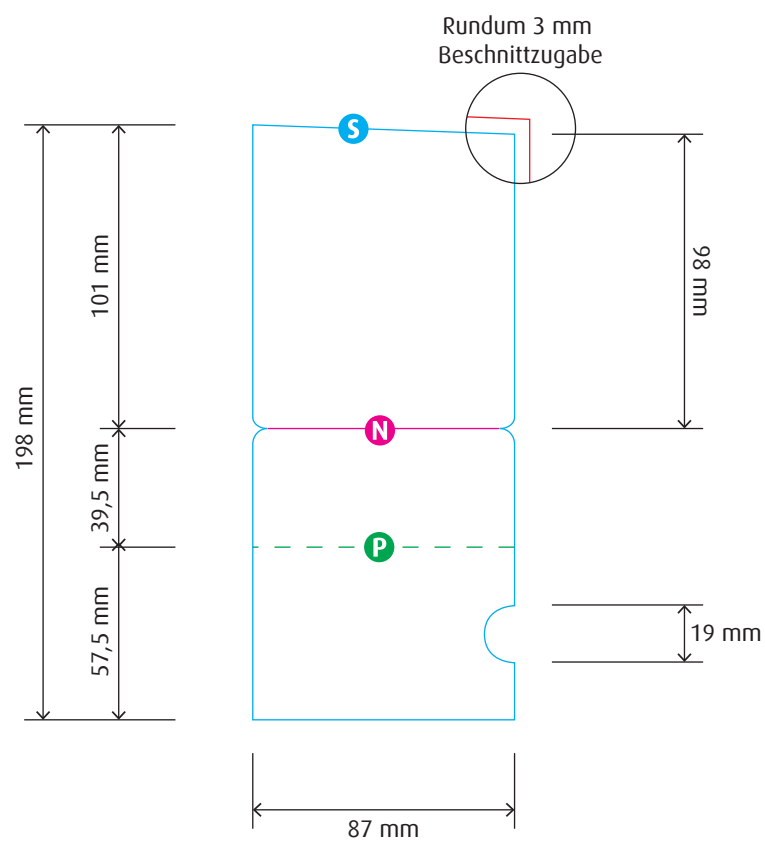

Geschenk-Karte

Anschreiben (Innen)

Endformat offen: 210 x 297 mm

Endformat geschlossen: 210 x 148,5 mm

Verarbeitung: 1-Bruch-Falz

Maßstab: 1:2,5 | Stand: 12.2019

S Stanzung (Endformat offen)

N Nut, Falz, Falte

Geschenk-Karte

Plastikkarte

Endformat: 85,6 x 53,98 mm

Eckradius: 3,18 mm

Maßstab: 1:1 | Stand: 10.2019

Geschenk-Karte

Kartenhülle (Innen)

Endformat offen: 87 x 198 mm
Endformat geschlossen: 87 x 101 mm

Geschenk-Karte

Kartenhülle (Außen)

Endformat offen: 100 x 98 mm
Endformat geschlossen: 87 x 101 mm

Geschenk-Karte

Umschlag C5 mit Fenster

Endformat: 229 x 162 mm

- 1 Absenderzone
- 2 Frankierzone
- 3 Lesezone
- 4 Codierzone

Bitte beachten Sie die Vorgaben des gewünschten Versanddienstleisters.

Maßstab: 1:2 | Stand: 10.2019

S Stanzung (Endformat)

F Fenster

● Sicherheitsabstand (nicht bedruckbar)