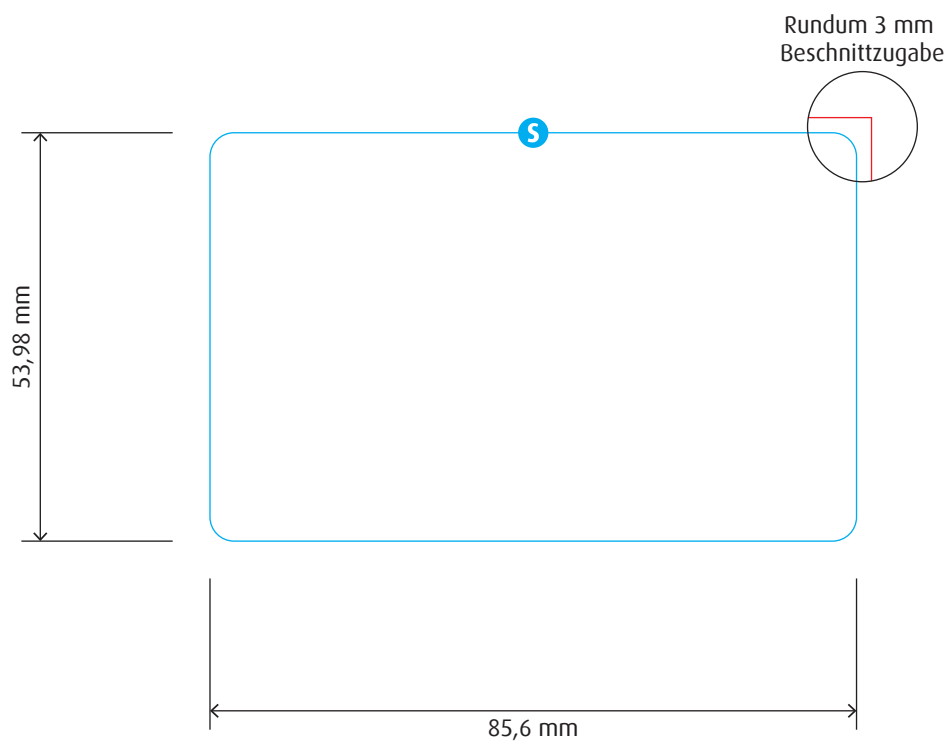

Geschenk-Karte

Anschreiben (Innen)

Endformat offen: 210 x 297 mm

Endformat geschlossen: 210 x 148,5 mm

Verarbeitung: 1-Bruch-Falz

Maßstab: 1:2,5 | Stand: 12.2019

S Stanzung (Endformat offen)

N Nut, Falz, Falte

Geschenk-Karte

Plastikkarte

Endformat: 85,6 x 53,98 mm

Eckradius: 3,18 mm

Maßstab: 1:1 | Stand: 10.2019

Geschenk-Karte

Kartenhülle (Innen)

Endformat offen: 87 x 198 mm
Endformat geschlossen: 87 x 101 mm

Geschenk-Karte

Kartenhülle (Außen)

Endformat offen: 100 x 98 mm
Endformat geschlossen: 87 x 101 mm

Geschenk-Karte

Umschlag C5 mit Fenster

Endformat: 229 x 162 mm

- 1 Absenderzone
- 2 Frankierzone
- 3 Lesezone
- 4 Codierzone

Bitte beachten Sie die Vorgaben des gewünschten Versanddienstleisters.

Maßstab: 1:2 | Stand: 10.2019

S Stanzung (Endformat)

F Fenster

● Sicherheitsabstand (nicht bedruckbar)