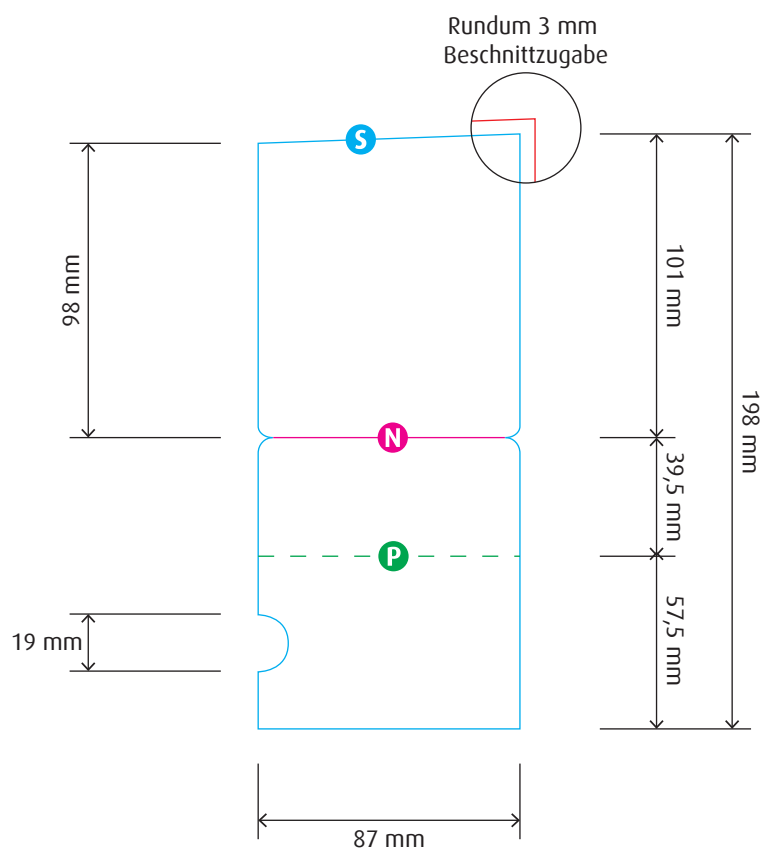

Geschenk-Karte

Anschreiben (Innen)

Endformat offen: 210 x 297 mm

Endformat geschlossen: 210 x 148,5 mm

Verarbeitung: 1-Bruch-Falz

Maßstab: 1:2,5 | Stand: 12.2019

S Stanzung (Endformat offen)

N Nut, Falz, Falte

Geschenk-Karte

Plastikkarte

Endformat: 85,6 x 53,98 mm

Eckradius: 3,18 mm

Maßstab: 1:1 | Stand: 10.2019

Geschenk-Karte

Kartenhülle (Innen)

Endformat offen: 87 x 198 mm
Endformat geschlossen: 87 x 101 mm

Geschenk-Karte

Kartenhülle (Außen)

Endformat offen: 100 x 98 mm
Endformat geschlossen: 87 x 101 mm

Geschenk-Karte

Umschlag C5 mit Fenster

Endformat: 229 x 162 mm

- 1 Absenderzone
- 2 Frankierzone
- 3 Lesezone
- 4 Codierzone

Bitte beachten Sie die Vorgaben des gewünschten Versanddienstleisters.

Maßstab: 1:2 | Stand: 10.2019

S Stanzung (Endformat)

F Fenster

● Sicherheitsabstand (nicht bedruckbar)