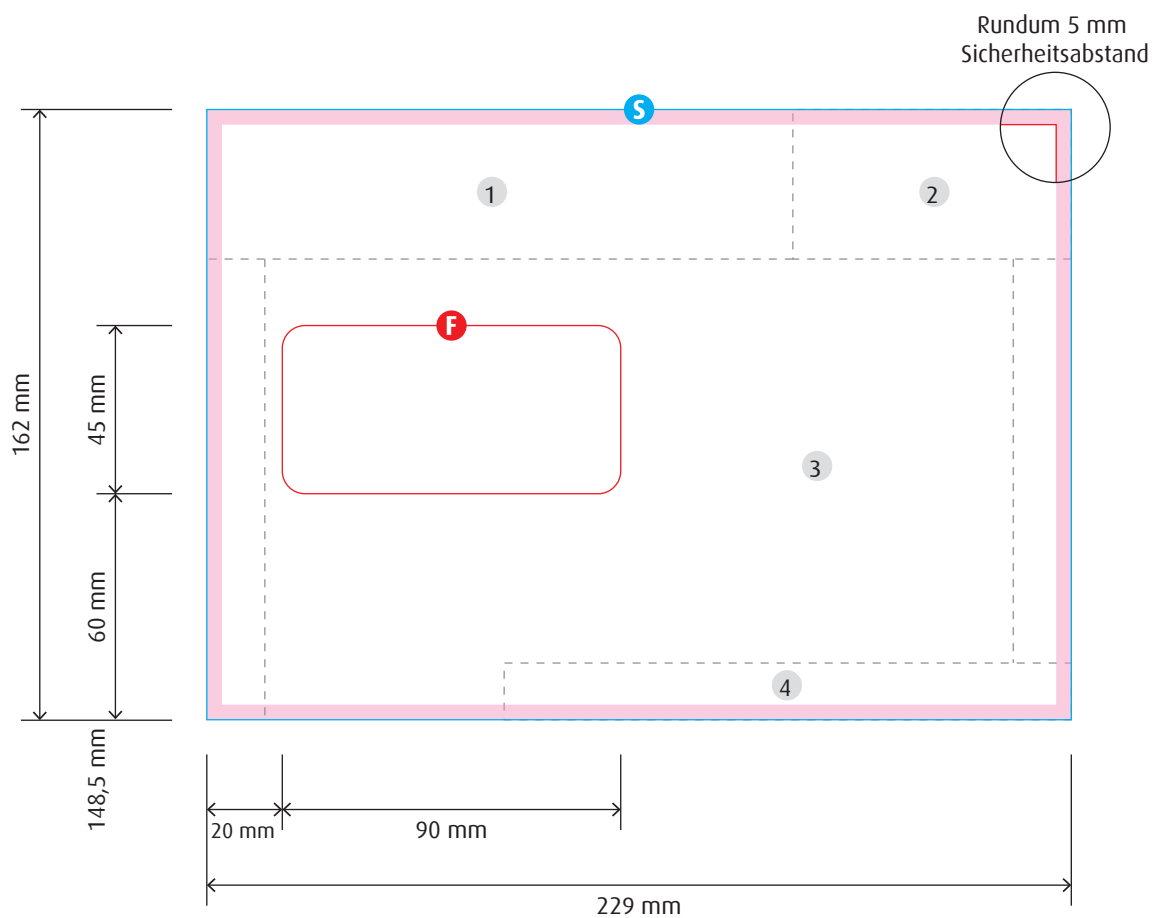

Geschenk-Karte

Anschreiben (Innen)

Endformat offen: 210 x 297 mm

Endformat geschlossen: 210 x 148,5 mm

Verarbeitung: 1-Bruch-Falz

Maßstab: 1:2,5 | Stand: 12.2019

S Stanzung (Endformat offen)

N Nut, Falz, Falte

Geschenk-Karte

Plastikkarte

Endformat: 85,6 x 53,98 mm

Eckradius: 3,18 mm

Maßstab: 1:1 | Stand: 10.2019

Geschenk-Karte

Kartenhülle (Innen)

Endformat offen: 87 x 198 mm
Endformat geschlossen: 87 x 101 mm

Geschenk-Karte

Kartenhülle (Außen)

Endformat offen: 100 x 98 mm
Endformat geschlossen: 87 x 101 mm

Geschenk-Karte

Umschlag C5 mit Fenster

Endformat: 229 x 162 mm

- 1 Absenderzone
- 2 Frankierzone
- 3 Lesezone
- 4 Codierzone

Bitte beachten Sie die Vorgaben des gewünschten Versanddienstleisters.

Maßstab: 1:2 | Stand: 10.2019

S Stanzung (Endformat)

F Fenster

● Sicherheitsabstand (nicht bedruckbar)